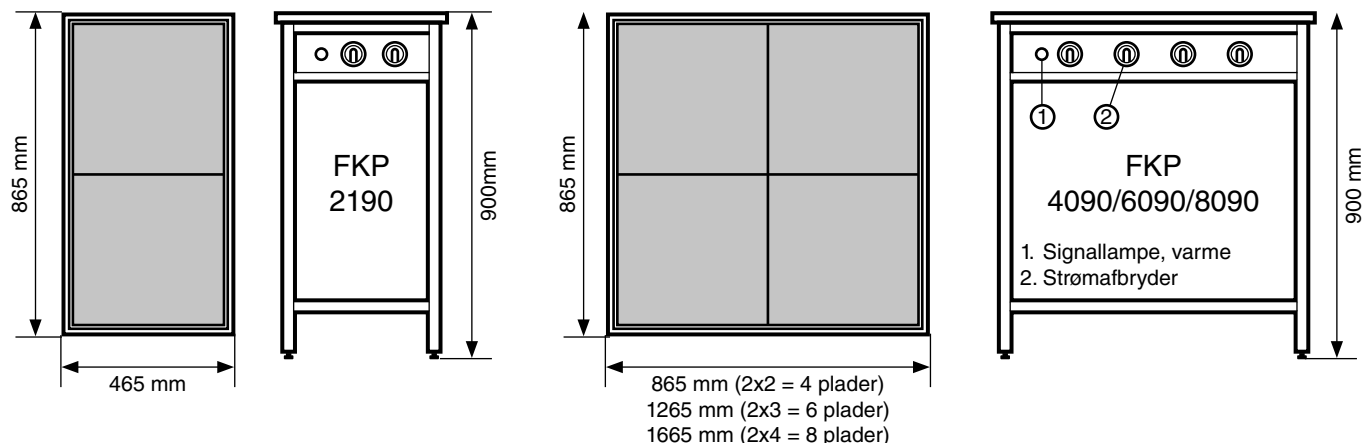

MÅLSKITSER

TEKNISKE DATA

Model (xx29 / xx90)	Antal plader	Effekt (kW)	Sikring (A)	Vægt (kg)
FKP 10xx	1	3,8	10	35
FKP 20/21xx	2	7,6	20	65
FKP 40xx	4	15,2	25	100
FKP 60xx	6	22,8	35	160
FKP 80xx	8	30,4	2x25	190