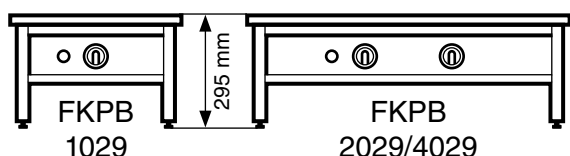

FRIBERGS KOGEPLADE FKP

Fås med en, to, fire, seks eller otte firkantede plader. Kogepladerne har været kendt længe i skandinaviske storkøkkener på grund af deres solide konstruktion og kraftige kvalitetsplader for meget lang driftstid.

En brugervenlig, sikker, effektiv og rengøringsvenlig kogeplade med høj varmeeffekt for hurtig opvarmning.

FRIBERGS BORDKOGEPLADE FKP

Bordkogepladerne er meget praktiske og kan bruges som supplement til andet køkkenudstyr, eller hvor en enkel og økonomisk løsning er nødvendig til tilberedning af større mængder. De firkantede plader er kraftige med stor masse og kan tåle at være tændt, uden der står kogegrej på pladen. Anbefales ved hård drift.

MÅLSKITSER

TEKNISKE DATA

Model (xx29 / xx90)	Antal plader	Effekt (kW)	Sikring (A)	Vægt (kg)
FKP 10xx	1	3,8	10	35
FKP 20/21xx	2	7,6	20	65
FKP 40xx	4	15,2	25	100
FKP 60xx	6	22,8	35	160
FKP 80xx	8	30,4	2x25	190

Specifikation ovenfor beregnet til 3-fase 400V, 50Hz.
Vægt gælder xx90-modellerne.