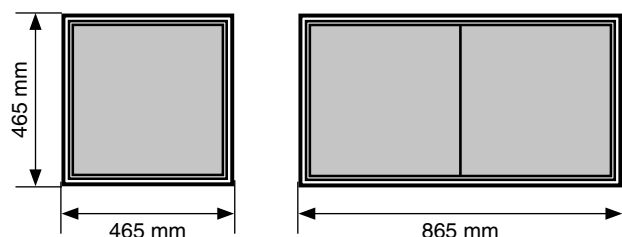

FRIBERGS KOGEPLADE FKP

Fås med en, to, fire, seks eller otte firkantede plader. Kogepladerne har været kendt længe i skandinaviske storkøkkener på grund af deres solide konstruktion og kraftige kvalitetsplader for meget lang driftstid.

En brugervenlig, sikker, effektiv og rengøringsvenlig kogeplade med høj varmeeffekt for hurtig opvarmning.

FRIBERGS BORDKOGEPLADE FKP

Bordkogepladerne er meget praktiske og kan bruges som supplement til andet køkkenudstyr, eller hvor en enkel og økonomisk løsning er nødvendig til tilberedning af større mængder. De firkantede plader er kraftige med stor masse og kan tåle at være tændt, uden der står kogegrej på pladen. Anbefales ved hård drift.

MÅLSKITSER

TEKNISKE DATA

Model (xx29 / xx90)	Antal plader	Effekt (kW)	Sikring (A)	Vægt (kg)
FKP 10xx	1	3,8	10	35
FKP 20/21xx	2	7,6	20	65
FKP 40xx	4	15,2	25	100
FKP 60xx	6	22,8	35	160
FKP 80xx	8	30,4	2x25	190

Specifikation ovenfor beregnet til 3-fase 400V, 50Hz.
Vægt gælder xx90-modellerne.