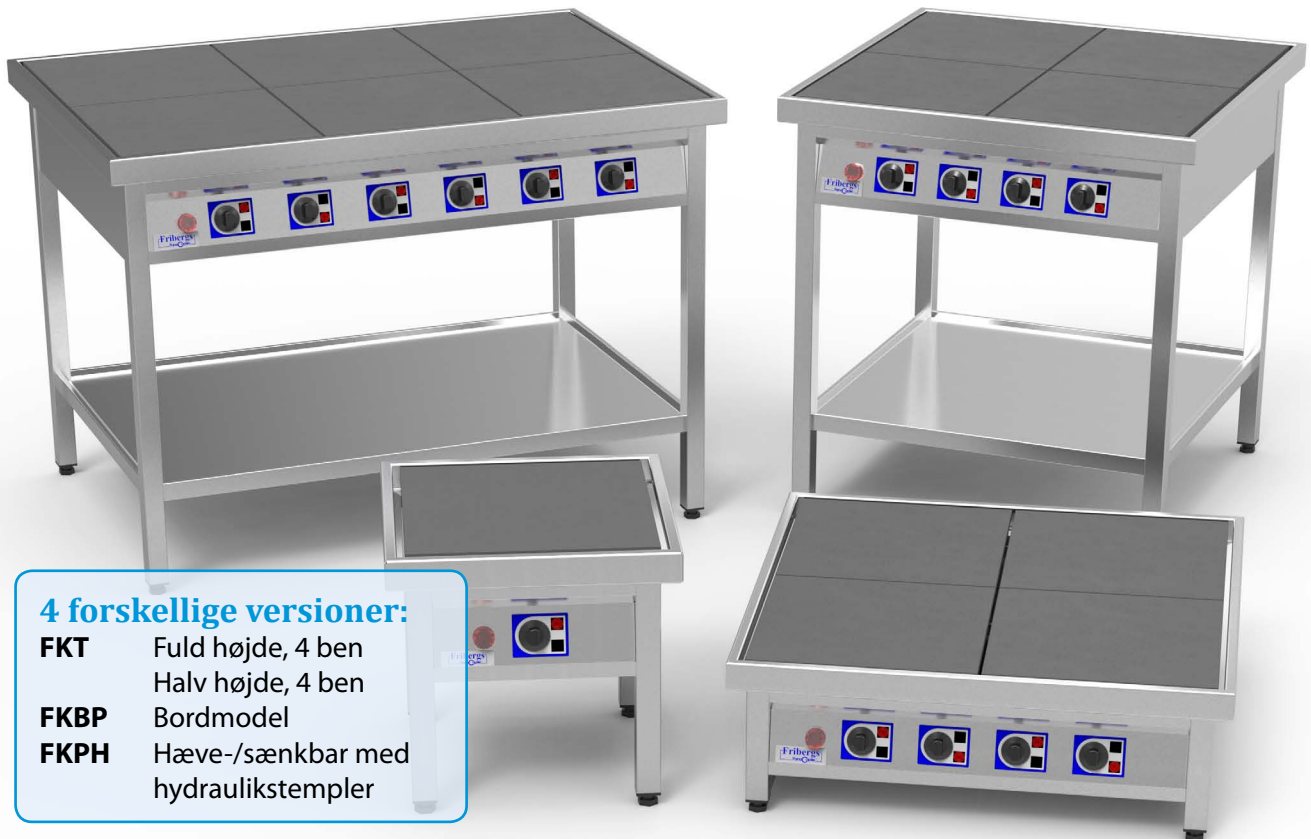

Svenskfremstillede produkter til effektiv og økonomisk tilberedning af mad!

Kogeplade FKP

Kogeplade og bordkogeplade til restauranter og storkøkkener

4 forskellige versioner:

- FKT** Fuld højde, 4 ben
Halv højde, 4 ben
- FKBP** Bordmodel
- FKPH** Hæve-/sænkbare med hydraulikstempler

Støbejernspladerne, i format 40x40 cm er omhyggeligt monteret og afvejede, så de danner **en helt plan kogeplade** – stort kogegrej kan placeres over flere plader med fuld kontakt med underlaget.

STANDARD

- 1, 2, 4, 6 eller 8 plader.
- Helt i rustfrit materiale.
- Hygiejnisk.
- Faste plader 3800W.
- Underhylde.
- Nem servicering.

TILVALG

- FKPH fås med manuel eller elektrisk højdejustering.
- Gitterhylde nedeunder.
- Fronthylde.
- Sidehylde.
- Overhylde med eller uden armatur
- Kogeplader til brug på skibe, 230V/400V/440V.
- Stormkant til brug på skibe.
- Kogeplader efter ønske.

En brugervenlig, sikker, effektiv og rengøringsvenlig kogeplade med høj varmeeffekt for hurtig opvarmning.

FRIBERGS BORDKOGEPLADE FKP

Bordkogepladerne er meget praktiske og kan bruges som supplement til andet køkkenudstyr, eller hvor en enkel og økonomisk løsning er nødvendig til tilberedning af større mængder. De firkantede plader er kraftige med stor masse og kan tåle at være tændt, uden der står kogegrej på pladen. Anbefales ved hård drift.