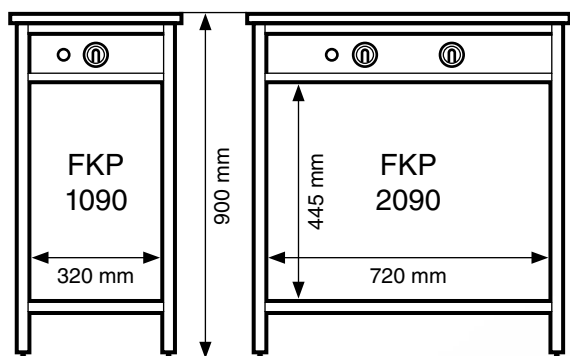

FRIBERGS KOGEPLADE FKP

Fås med en, to, fire, seks eller otte firkantede plader. Kogepladerne har været kendt længe i skandinaviske storkøkkener på grund af deres solide konstruktion og kraftige kvalitetsplader for meget lang driftstid.

En brugervenlig, sikker, effektiv og rengøringsvenlig kogeplade med høj varmeeffekt for hurtig opvarmning.

FRIBERGS BORDKOGEPLADE FKP

Bordkogepladerne er meget praktiske og kan bruges som supplement til andet køkkenudstyr, eller hvor en enkel og økonomisk løsning er nødvendig til tilberedning af større mængder. De firkantede plader er kraftige med stor masse og kan tåle at være tændt, uden der står kogegrej på pladen. Anbefales ved hård drift.

MÅLSKITSER

TEKNISKE DATA

Model (xx29 / xx90)	Antal plader	Effekt (kW)	Sikring (A)	Vægt (kg)
FKP 10xx	1	3,8	10	35
FKP 20/21xx	2	7,6	20	65
FKP 40xx	4	15,2	25	100
FKP 60xx	6	22,8	35	160
FKP 80xx	8	30,4	2x25	190

Specifikation ovenfor beregnet til 3-fase 400V, 50Hz.
Vægt gælder xx90-modellerne.